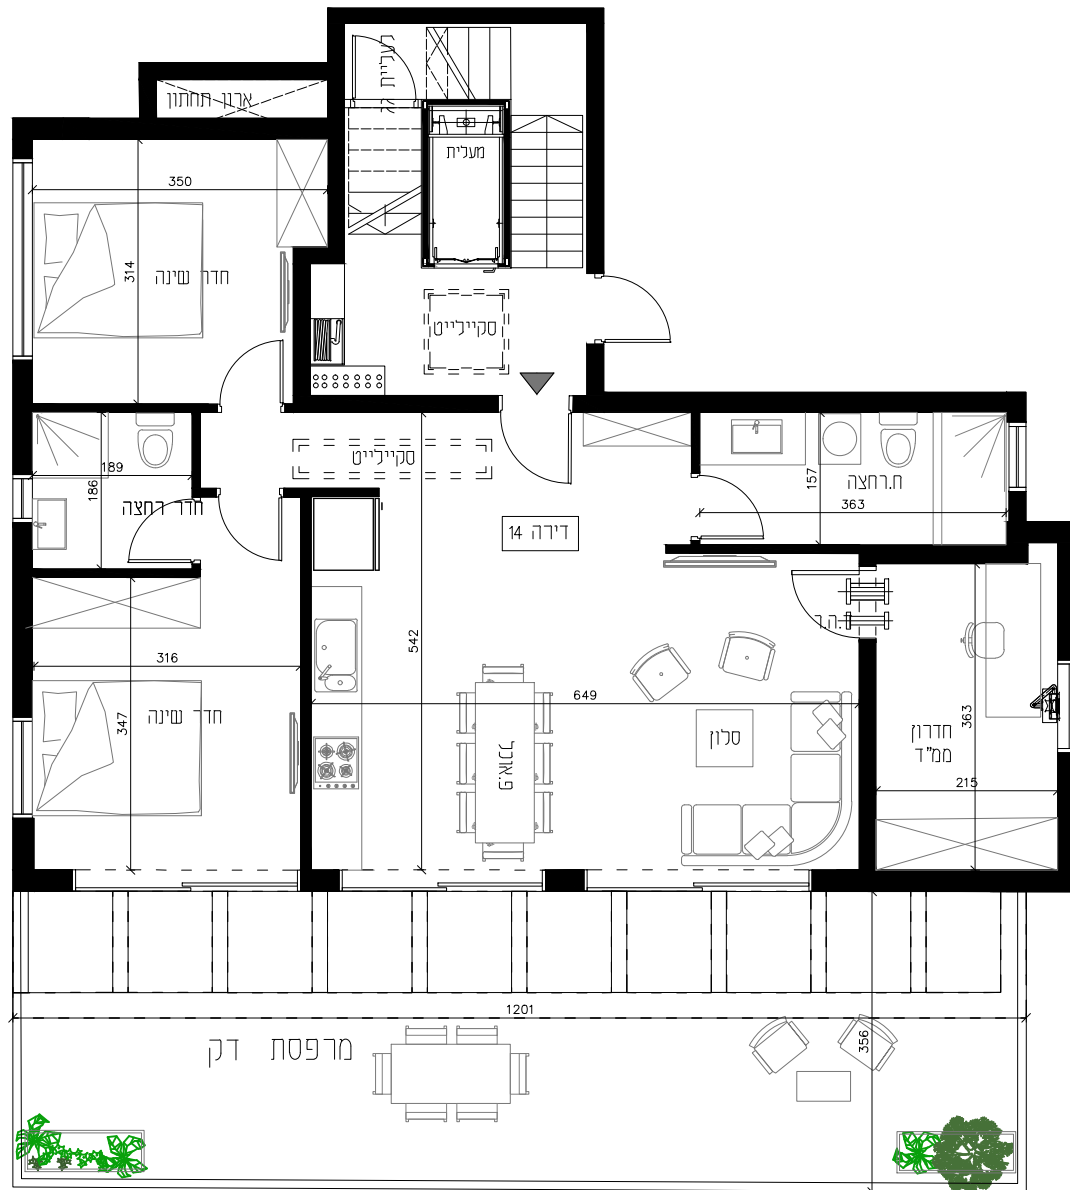

שמדר הנדסה ובנין

שפרינצק 17 תל אביב

דירה 14
פנטהאוז קומה 5 מתוך 5
3.5 חדרים
כ 85 מ"ר+כ 42 מ"ר מרפסת גג
חניה

רחוב שפרינצק